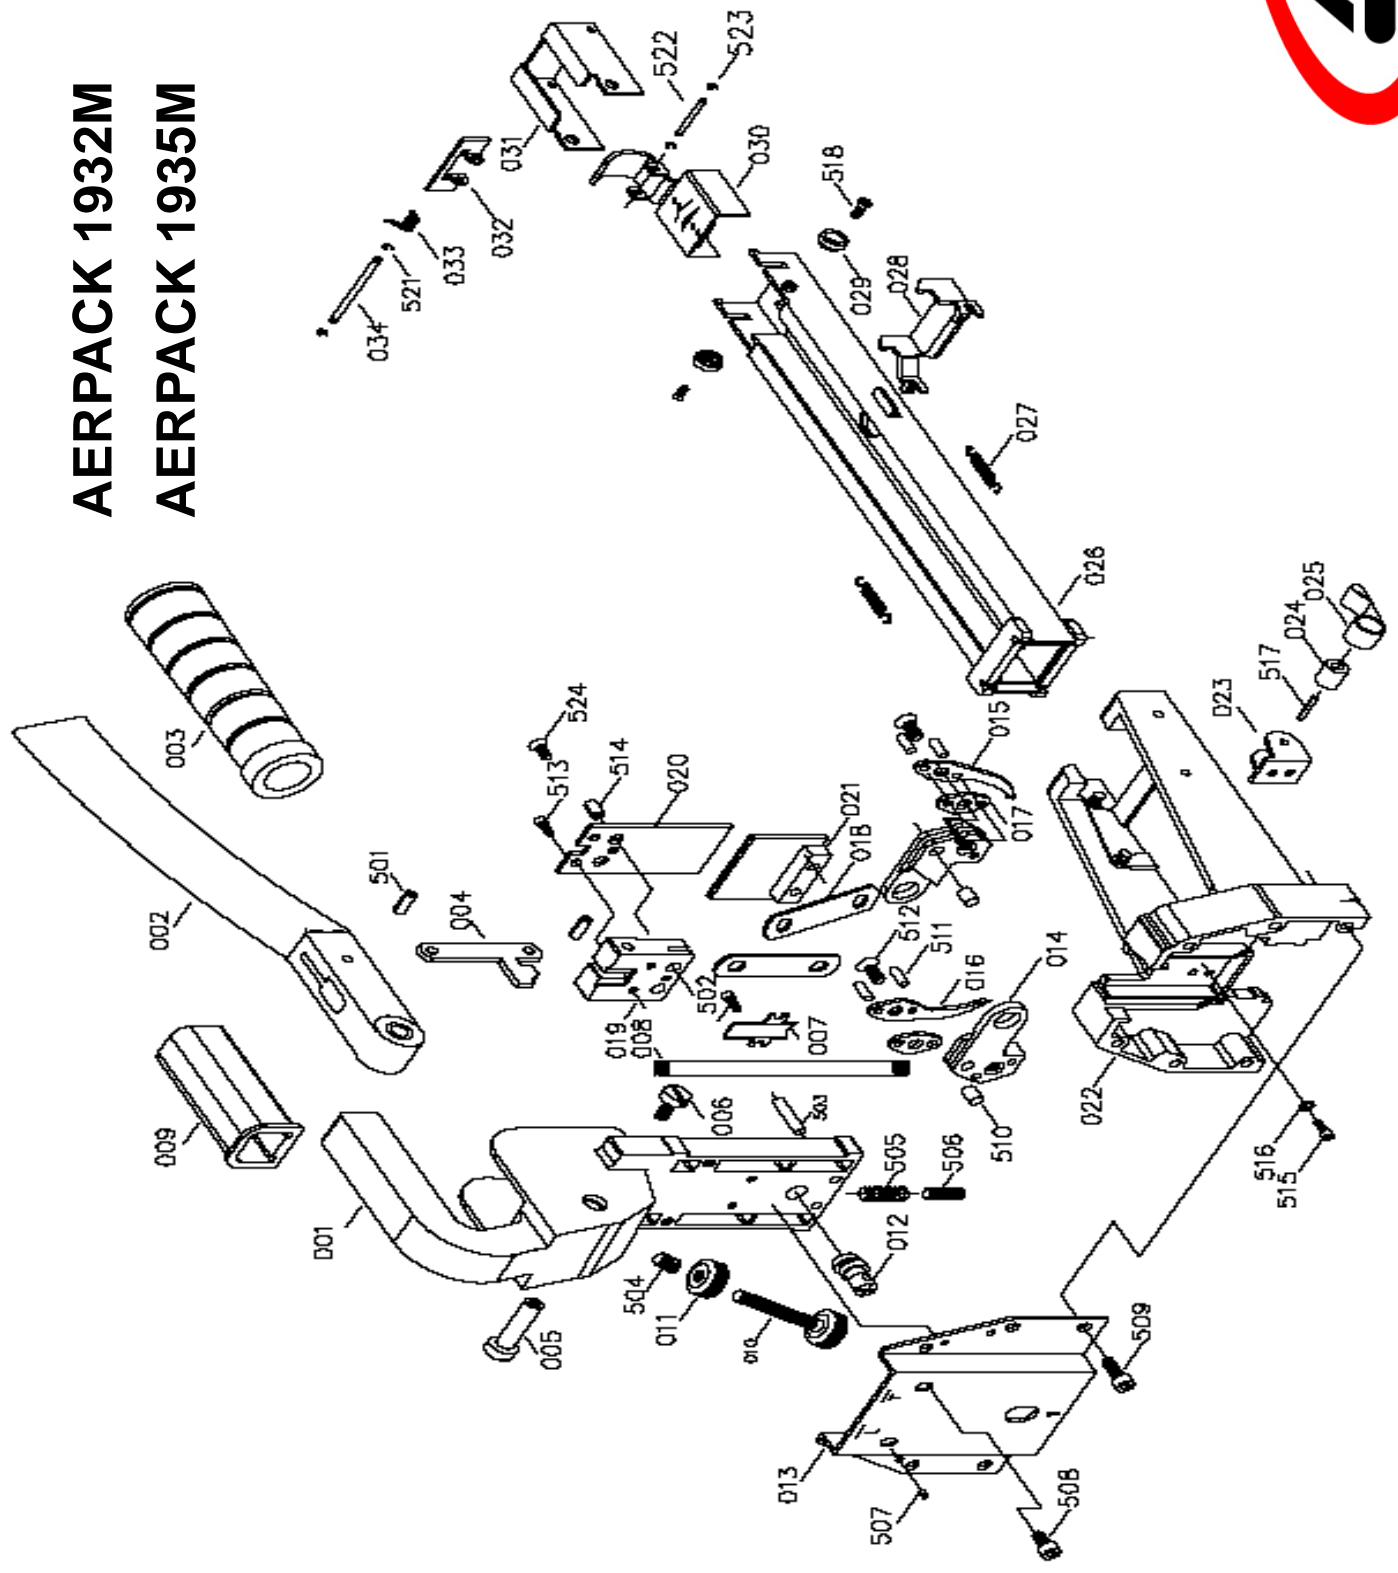

AERPACK 1932M AERPACK 1935M

Index	Item nber	Description
001	A04700101	BODY
002	A01102701	HANDLE
003	A00300301	HANDLE GLEEVE
004	A01103001	LINK
005	A03500301	PIVOT PIN
006	A03500401	PIVOT SCREW
007	A01102801	COVER
008	A01102901	SPRING
009	A04700201	HANDLE GLEEVE
010	A00301001	ADJUSTMENT SCREW
011	A00301101	ADJUSTMENT NUT
012	A00101801	ADJUSTMENT ROD
013	A01102502	FRONT PLATE
014	A00102301	TEETH SEAT
015-1	A00102102	RIGHT TEETH (19mm)
015-2	A01200501	RIGHT TEETH (22mm)
016-1	A00102202	LEFT TEETH (19mm)
016-2	A01200601	LEFT TEETH (22mm)
017	A00105001	WASHER
018	A00102401	PLATE
019	A00301902	BLOCK
020-1	A00102605	DRIVER (19-35)
020-2	A00101706	DRIVER (19-32)
020-3	A00102606	DRIVER (19-34)
020-4	A01201708	DRIVER (22-35)
021	A00102702@	COVER UNIT
022	A04600302@	MAGAZINE SEAT
023	A04600601	BRACKET
024	A00103501	ROLLER
025	A04601601	SPRING
026-1	A04601001@-V	MAGAZINE (19-35)
026-2	A04601002@-V	MAGAZINE (19-32)
026-3	A04601003@-V	MAGAZINE (19-34)
026-4	A05100101@-V	MAGAZINE (22-35)
027	A01102403	SPRING
028	A01102201	BRACKET
029	A04601301	WASHER
030-1	A04601001@-04	PUSHER UNIT (19-35,22-35)
030-2	A04601002@-04	PUSHER UNIT (19-32)
030-3	A04601003@-04	PUSHER UNIT (19-34)
031-1	A04601201	COVER (19-35,22-35)
031-2	A04601202	COVER (19-32)
031-3	A04601203	COVER (19-34)
032-1	A04600701	STOPPER (19-35,19-34,22-35)